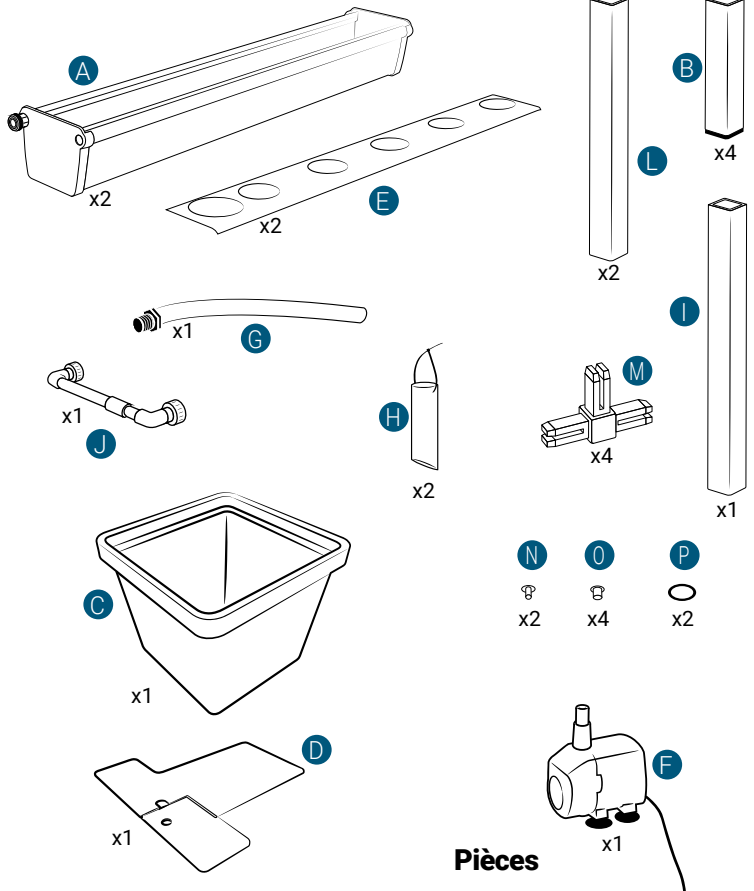

## Pièces

Réf	Désignation
<b>A</b>	TU21110 Canal de culture 1M Growstream
<b>E</b>	CV21110 Couvercle GrowStream 1M-5 plants
<b>H</b>	RT11011 Tube de niveau D50
<b>N</b>	PO01002 3" net cup
<b>O</b>	CV91001 Access Hole Cap
<b>P</b>	RA02027 Bouchon Silicone 13.5mm
<b>C</b>	RA02028 Bouchon Silicone 18mm
<b>D</b>	JN21003 Joints torique D20 18x2.5 pour raccord Blanc
<b>F</b>	RE02106 Réservoir 45L
<b>I</b>	CV00003 Couvercle Réservoir GrowStream10
<b>L</b>	PM11050 Pompe Syncra 1.0
<b>J</b>	TU21029 Profilé GHE 30x30 Col Blanc OZA 440mm
<b>M</b>	TU21026 Profilé GHE 30x30 Col Blanc OZA 310mm
<b>G</b>	AL21020 Té de distribution GrowStream10
<b>B</b>	EI31015 Tube cristal bleu 14x18x600mm
	RA61007 Insert en T pour tube PVC 30x30
	AL11017 Connexion pompe GrowStream10
	EI21034 Tube PVC 30x30x140+ bouchon